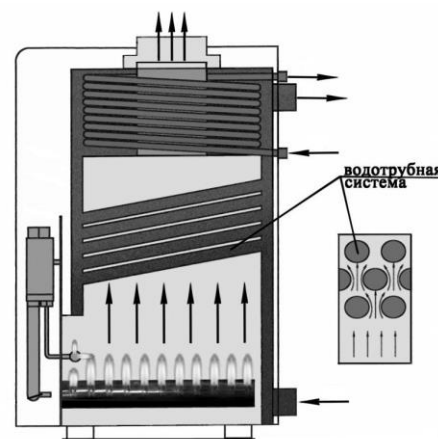

### Напольный газовый котел со стальным теплообменником LEBERG Eco Line FBS

- модельный ряд от 7 до 60 кВт
- запатентованный водотрубный теплообменник из холоднокатаной стали толщиной 3.5 мм
- 2-х этапная анафорезная покраска с предварительным фосфатированием
- расширенная 3-х летняя гарантия
- надежная автоматика SIT (Италия)
- быстросъемная горелка POLIDORO (Италия)
- высокоточный термометр IMIT
- базальтовый утеплитель